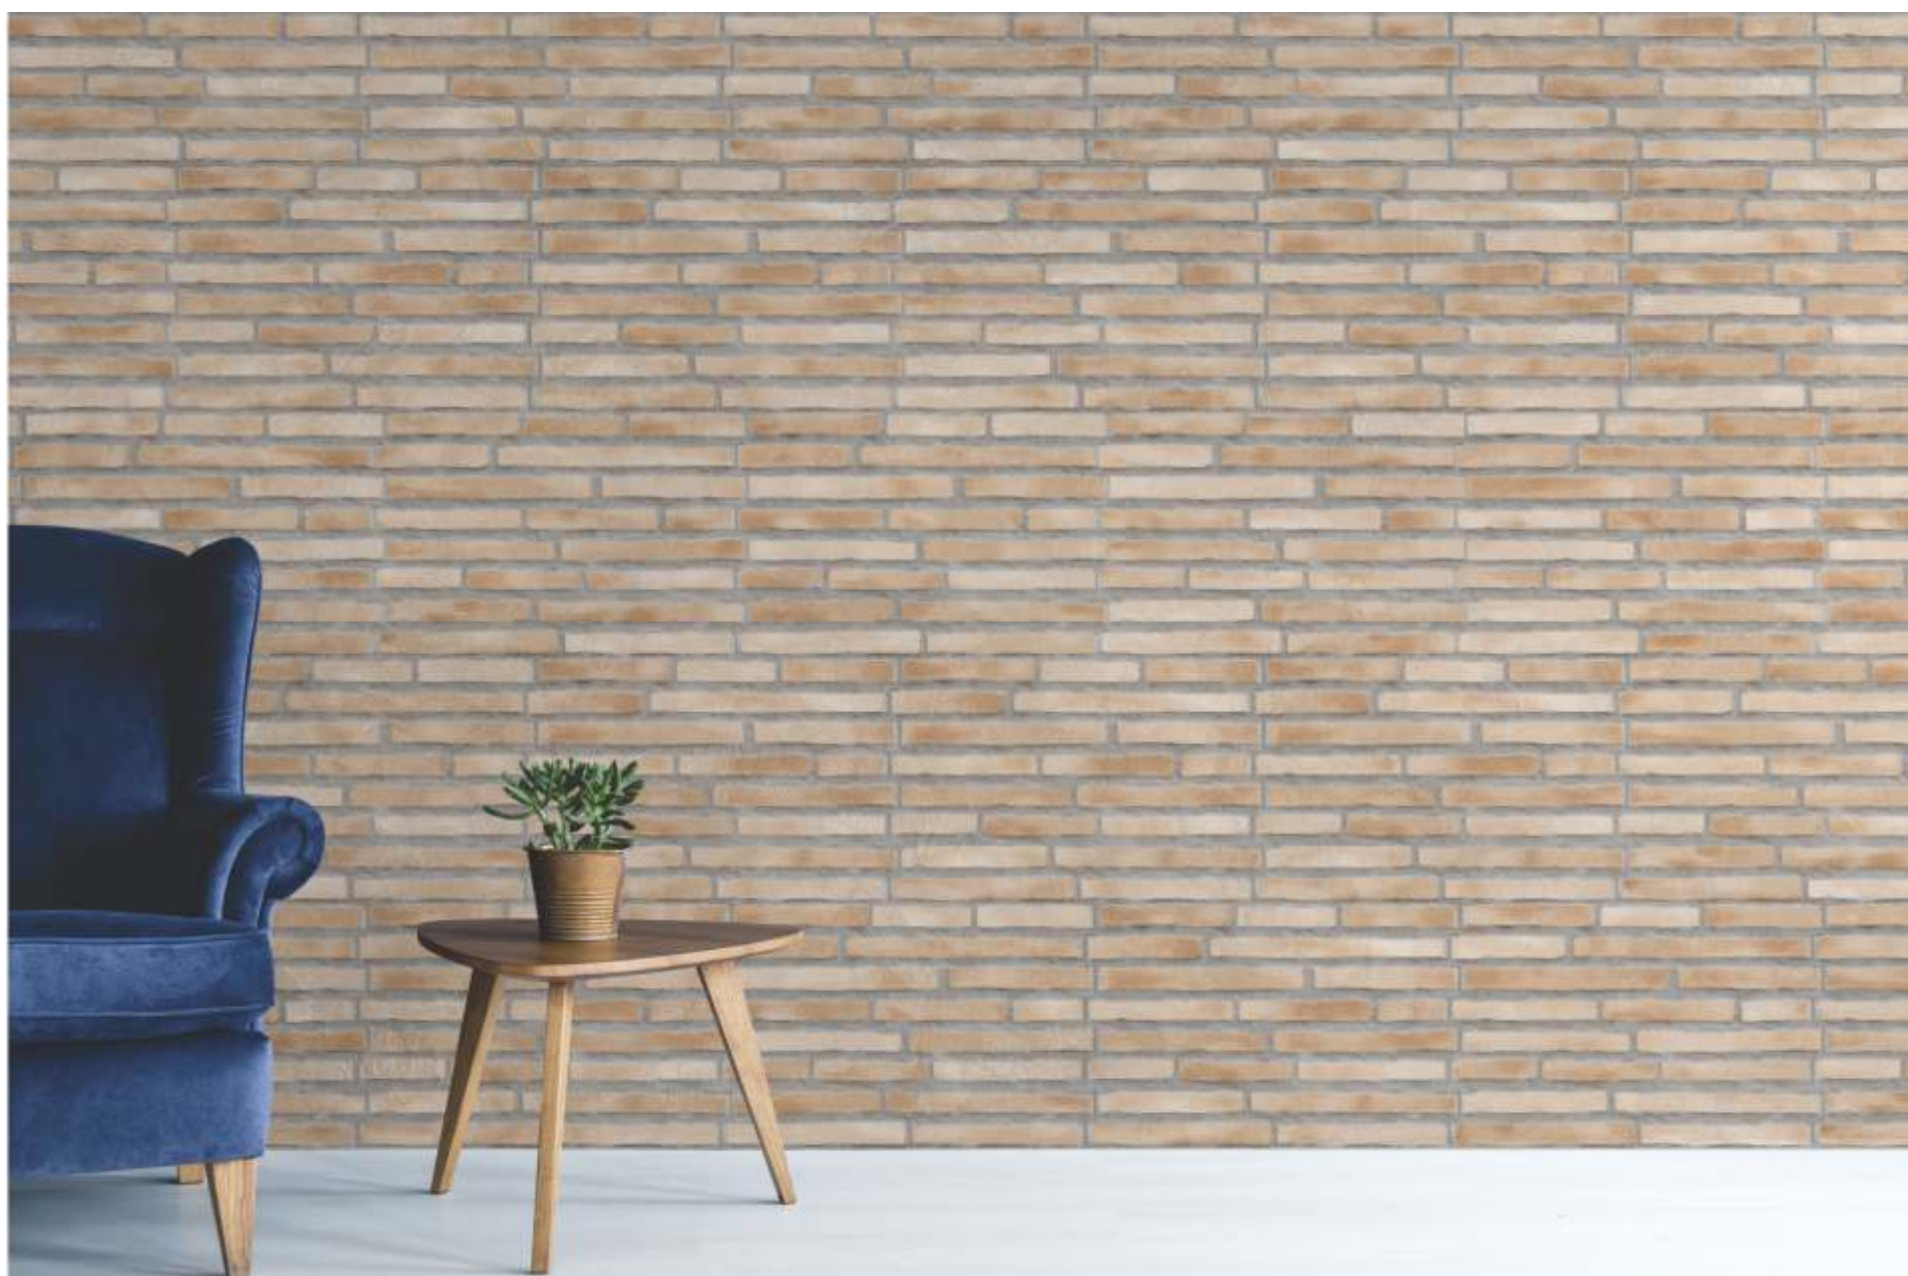

L6

V4

0 mm

RÚSTICO

Branco

Terra

Cotto

PORTLAND